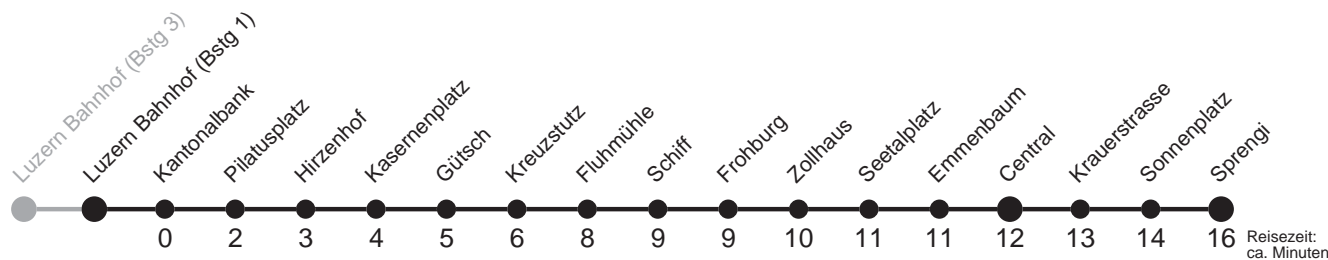

Luzern Bahnhof ▶▶ Emmenbrücke Central ▶▶ Sprengi

2

Gültig ab 11.12.2005

Fahrpläne. www.vbl.ch

	Montag bis Freitag												Samstag						Sonntag															
4h	42	57											42	57									42	57									4h	
5h	12	18	24	30	37	45	52						12	18	24	30	37	45	52					12	18	37	52							5h
6h	00	07	15	22	26	30	35	40	45	50	55		00	07	15	22	30	37	45	52				07	22	37	52							6h
7h	00	05	10	15	20	25	30	35	40	45	52		00	07	15	22	30	37	45	52				07	22	37	52							7h
8h	00	07	15	22	30	37	45	52					00	07	15	22	30	37	45	52				01	07	17	27	37	47	57				8h
9h	00	07	15	22	30	37	45	52					00	07	15	22	30	37	45	52				07	17	27	37	47	57					9h
10h	00	07	15	22	30	37	45	52					00	07	15	22	30	37	45	52				07	17	27	37	47	57					10h
11h	00	07	15	22	30	37	45	52					00	07	15	22	30	37	45	52				07	17	27	37	47	57					11h
12h	00	07	15	22	30	37	45	52					00	07	15	22	30	37	45	52				07	17	27	37	47	57					12h
13h	00	07	15	22	30	37	45	52					00	07	15	22	30	37	45	52				07	17	27	37	47	57					13h
14h	00	07	15	22	30	37	45	52					00	07	15	22	30	37	45	52				07	17	27	37	47	57					14h
15h	00	07	15	22	30	37	45	52					00	07	15	22	30	37	45	52				07	17	27	37	47	57					15h
16h	00	07	11	15	20	25	30	35	40	45	50	55	00	07	15	22	30	37	45	52				07	17	27	37	47	57					16h
17h	00	05	10	15	20	25	30	35	40	45	50	55	00	07	15	22	30	37	45	52				07	17	27	37	47	57					17h
18h	00	05	10	15	20	25	30	35	40	45	50	55	00	07	15	22	30	37	45	52				07	17	27	37	47	57					18h
19h	02	09	17	24	32	39	47	54					02	09	17	24	32	39	47	54				07	17	27	37	47						19h
20h	02	17	32	47									02	17	32	47								02	17	32	47							20h
21h	02	17	32	47									02	17	32	47								02	17	32	47							21h
22h	02	17	32	47									02	17	32	47								02	17	32	47							22h
23h	02	17	32	47									02	17	32	47								02	17	32	47							23h
0h	02	35											02	35										02	35									0h